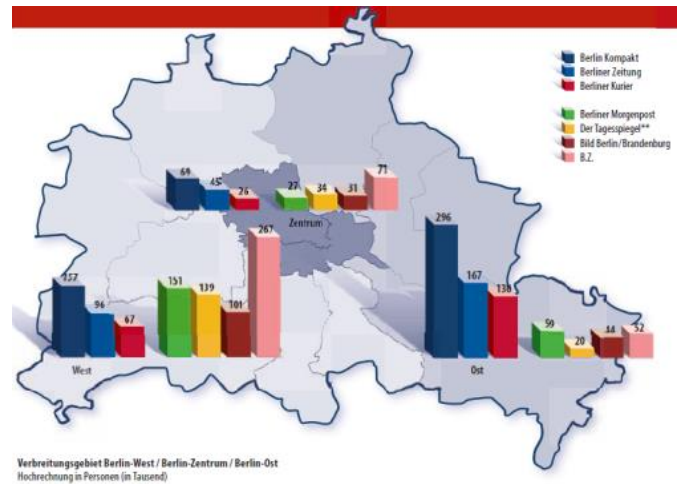

Berliner Zeitung

Kennzahlen

Titel	Reise-Kombi Berlin: Sa.: Berliner Zeitung + Oranienburger Generalanzeiger + Berliner Kurier +So.: Berliner Kurier
Erscheinungstag	Samstag/Sonntag + Mittwoch
Anzeigenschluss	Reiseteil Donnerstag 12⁰⁰ Uhr
Verkaufte Auflage	
Reise-Kombi Sa./So	175.790 Exemplare IVW III/2020
Reise-Kombi Sa./So + Mi.	310.007 Exemplare IVW III/2020

Verbreitungsgebiet

**Ihre Anzeige steht
1 Woche online!**

Berliner Zeitung, Berliner Kurier, Oranienburger Generalanzeiger

Reise-KombiBerlin

mm-Preise	Reiselust			Sa./So.			Sa./So. + Mi.	
	13.00 €			13,00 €			16,- €	
Spaltenbreiten	Anzeigen	1sp. 45 mm	2sp. 92 mm	3sp. 139 mm	4sp. 186 mm	5sp. 233 mm	6sp. 280 mm	7sp. 327 mm
	Textteil	1sp. 51 mm	2sp. 106 mm	3sp. 162 mm	4sp. 216 mm	5sp. 272 mm	6sp. 314 mm	
Rabatte	6 Anzeigen	5 %	12 Anzeigen	10 %	24 Anzeigen	15 %	52 Anzeigen	20 %

Advertorial Reiseziele im Portrait – 1. Seite Reisemarkt –Termin auf Anfrage

Festformat 327 mm b x 113 mm h (BLZ)	2.625
Festformat 233 mm b x 158mm h (BK)	

Sonderwerbformen		Sa./So.	Sa./So. +Mi.
Fotoanzeige¹	92 mm breit/25 mm hoch, 4c	150 €	200,- €
Maxi-Fotoanz.¹	92 mm breit/50 mm hoch, 4c	350 €	400,- €
	¹Fotoanzeigen dürfen NICHT von Hotel-Ketten gebucht werden und die Zimmerzahl darf nicht mehr als 70 Zimmer betragen. Keine Rabatte – Für Fotoanzeigen müssen fertige Druckunterlagen geliefert werden. Druckunterlagen-Pauschale pro Anzeige: 40 €/netto		
Online	www.berliner-zeitung.de und www.berliner-kurier.de		
Reisetipp	130 mm breit/75 mm hoch, 4c - Gesamtformat : 139 mm breit/ 100 mm hoch Reservierung erforderlich		1.005,- €
Exklusive Reiseempfehlung in der Berliner Zeitung Hotel im Portrait: Reiseseite 1 Termin auf Anfrage	297 mm breit/139 mm hoch, s/w – farbig – Samstag		2.725,- €
	186 mm breit x 200 mm hoch (BLZ + BZ)		2.625,- €

Alle Preise verstehen sich zzgl. gesetzlicher Mehrwertsteuer und gelten für Reisebüros, Pensionen, Ferienwohnungen, deutsche Fremdenverkehrsämter und nicht für Verkehrsträger/-linien, Schifffahrt, Reiseveranstalter, Hotelketten, ausländische Fremdenverkehrsämter. ¹Nur für Pensionen, Ferienwohnungen und kleine Hotels. Änderungen vorbehalten. Gültig ab 01.01.2021, Stand 10.02.21