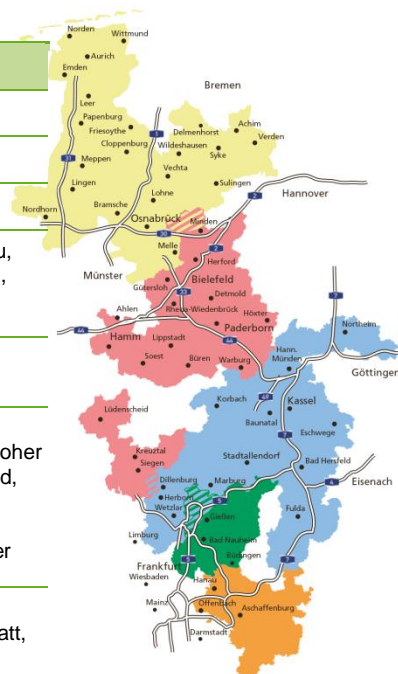

Hessische/Niedersächsische Allgemeine

Kennzahlen		Verbreitungsgebiet	
Titel	Hessische/Niedersächsische Allgemeine/ReiseZeit		
Erscheinungstag	Wochenende/samstags		
Anzeigenschluss	Montag vor Erscheinung, 10 ⁰⁰ Uhr		
ReiseZeit	Verbreitete Auflage (Verlagsangaben)		
Gesamt	1.194.113	über 2,70 Mio Leser	
Mitte/Süd	476.272	über 1,19 Mio Leser	
Mitte/West	722.958	über 1,81 Mio Leser	
Mitte	364.536	HNA Hessische/Niedersächsische Allg., Werra Rundschau, Hersfelder Ztg., Harz Kurier, Waldeckische Landeszeitung, Fuldaer Zeitung, Gesamtausgabe Gießener Allg., Oberhess.Presse, Zeitungsgruppe Lahn-Dill	
Süd	181.965	Offenbach Post, Hanauer Anzeiger, Main-Echo, Gesamtausgabe Gießener Allgemeine	
West	358.422	Westfälischer Anzeiger, Soester Anzeiger, Der Patriot, Lüdenscheider Nachrichten, Bielefelder Tageblatt, Gütersloher Zeitung, Bündler Tageblatt, Zeitung für das Lübbecke Land, Herforder Kreisanzeiger, Bad Oeynhausener Kurier, Paderborner Kreiszeitung, Höxtersche Kreiszeitung, Kreiszeitung für Warburg, Lippische Landes-Zeitung, Haller Kreisblatt, Siegener Zeitung, Mindener Tageblatt	
Nord	359.419	Neue Osnabrücker Zeitung, Meller Kreisblatt, Wittlager Kreisblatt, Bramscher Nachrichten, Bersenbrücker Kreisblatt, Lingener Tagespost, Meppener Tagespost, Ems-Zeitung, Rheiderland Ztg., Grafschafter Nachrichten, Kreiszeitungen: Syke, Diepholz/Sulingen, Achim/Verden, Wildeshausen, Oldenburgische Volksztg., Ostriesen-Ztg./Borkumer Ztg., General-Anzeiger, Ostfriesische Nachrichten, Ostfriesischer Kurier/Norderneyer Badeztg., Münsterländer Tages-Ztg. Cloppenburg, Delmenhorster Kreisblatt.	