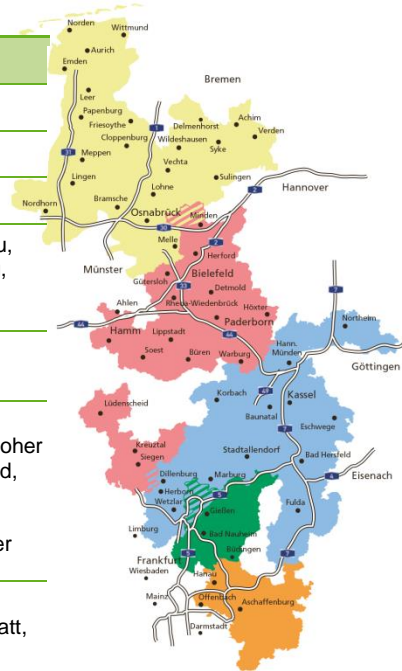

Hessische/Niedersächsische Allgemeine

Kennzahlen Verbreitungsgebiet

Titel	Hessische/Niedersächsische Allgemeine/ReiseZeit	
Erscheinungstag	Wochenende/samstags	
Anzeigenschluss	Montag vor Erscheinung, 10 ⁰⁰ Uhr	
ReiseZeit	Verbreitete Auflage (Verlagsangaben)	
Gesamt		1.146.134 über 2,9 Mio Leser
Mitte/Süd		456.752 über 1,22 Mio Leser
Mitte/West		694.470 über 1,9 Mio Leser
Mitte		349.503 HNA Hessische/Niedersächsische Allg., Werra Rundschau, Hersfelder Ztg., Harz Kurier, Waldeckische Landeszeitung, Fuldaer Zeitung, Gesamtausgabe Gießener Allg., Oberhess.Presse, Zeitungsgruppe Lahn-Dill
Süd		181.113 Offenbach Post, Hanauer Anzeiger, Main-Echo, Gesamtausgabe Gießener Allgemeine
West		344.967 Westfälischer Anzeiger, Soester Anzeiger, Der Patriot, Lüdenscheider Nachrichten, Bielefelder Tageblatt, Gütersloher Zeitung, Bündler Tageblatt, Zeitung für das Lübbecke Land, Herforder Kreisanzeiger, Bad Oeynhausener Kurier, Paderborner Kreiszeitung, Höxtersche Kreiszeitung, Kreiszeitung für Warburg, Lippische Landes-Zeitung, Haller Kreisblatt, Siegener Zeitung, Mindener Tageblatt
Nord		344.415 Neue Osnabrücker Zeitung, Meller Kreisblatt, Wittlager Kreisblatt, Bramscher Nachrichten, Bersenbrücker Kreisblatt, Lingener Tagespost, Meppener Tagespost, Ems-Zeitung, Rheiderland Ztg., Grafschafter Nachrichten, Kreiszeitungen: Syke, Diepholz/Sulingen, Achim/Verden, Wildeshausen, Oldenburgische Volksztg., Ostriesen-Ztg./Borkumer Ztg., General-Anzeiger, Ostfriesische Nachrichten, Ostfriesischer Kurier/Norderneyer Badeztg., Münsterländer Tages-Ztg. Cloppenburg, Delmenhorster Kreisblatt.