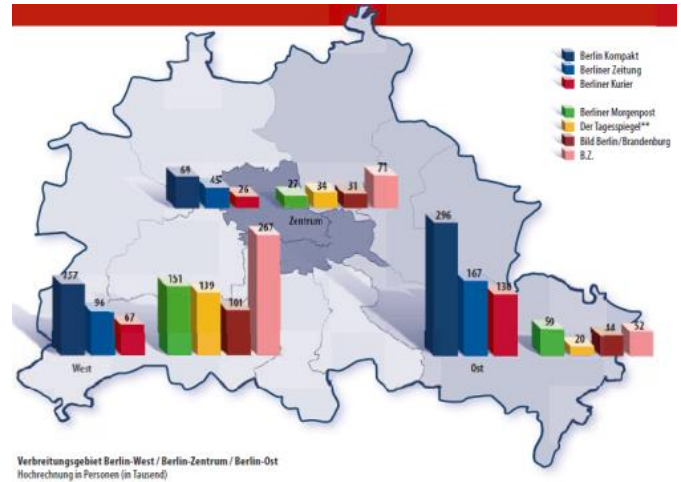

### Kennzahlen

<b>Titel</b>	<b>Reise-Kombi Berlin:</b> <b>Sa.:</b> Berliner Zeitung + Berliner Kurier <b>So.:</b> Berliner Kurier <b>Mi.:</b> Berliner Kurier
<b>Erscheinungstag</b>	Samstag/Sonntag + Mittwoch
<b>Anzeigenschluss</b>	Reiseteil Donnerstag
<b>Verkaufte Auflage</b>	
<b>Reise-Kombi Sa./So</b>	135.727 Exemplare (Verlagsangabe)
<b>Reise-Kombi Sa./So + Mi.</b>	239.344 Exemplare (Verlagsangabe)

### Verbreitungsgebiet

**Ihre Anzeige steht  
1 Woche online!**

Berliner Zeitung, Berliner Kurier, Oranienburger Generalanzeiger