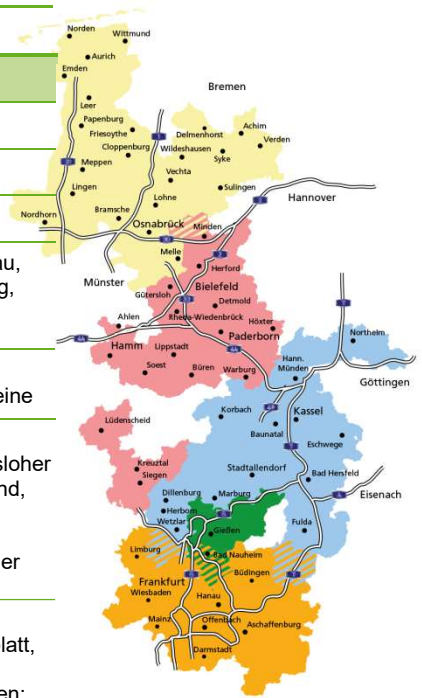

Hessische/Niedersächsische Allgemeine

Kennzahlen		Verbreitungsgebiet	
Titel	Hessische/Niedersächsische Allgemeine/ReiseZeit		
Erscheinungstag	Wochenende/samstags		
Anzeigenschluss	Montag vor Erscheinung, 10 ⁰⁰ Uhr		
ReiseZeit	Verbreitete Auflage (Verlagsangaben)		
Gesamt	1.409.876	über 3,39 Mio Leser	
Mitte/Süd	665.531	über 1,90 Mio Leser	
Mitte/West	758.609	über 1,79 Mio Leser	
Mitte	383.740	HNA Hessische/Niedersächsische Allg., Werra Rundschau, Hersfelder Ztg., Harz Kurier, Waldeckische Landeszeitung, Fuldaer Zeitung, Gesamtausgabe Gießener Allg., Oberhess.Presse, Zeitungsgruppe Lahn-Dill	
Süd	355.364	RheinMain. Media Gesamt, Offenbach Post, Hanauer Anzeiger, Main-Echo, Gesamtausgabe Gießener Allgemeine	
West	374.869	Westfälischer Anzeiger, Soester Anzeiger, Der Patriot, Lüdenscheider Nachrichten, Bielefelder Tageblatt, Gütersloher Zeitung, Bündler Tageblatt, Zeitung für das Lübbecke Land, Herforder Kreisanzeiger, Bad Oeynhausener Kurier, Paderborner Kreiszeitung, Höxtersche Kreiszeitung, Kreiszeitung für Warburg, Lippische Landes-Zeitung, Haller Kreisblatt, Siegener Zeitung, Mindener Tageblatt	
Nord	369.476	Neue Osnabrücker Zeitung, Meller Kreisblatt, Wittlager Kreisblatt, Bramscher Nachrichten, Bersenbrücker Kreisblatt, Lingener Tagespost, Meppener Tagespost, Ems-Zeitung, Rheiderland Ztg., Grafschafter Nachrichten, Kreiszeitungen: Syke, Diepholz/Sulingen, Achim/Verden, Wildeshausen, Oldenburgische Volksztg., Ostriesen-Ztg./Borkumer Ztg., General-Anzeiger, Ostfriesische Nachrichten, Ostfriesischer Kurier/Norderneyer Badeztg., Münsterländer Tages-Ztg. Cloppenburg, Delmenhorster Kreisblatt.	

Urlaubs- oder Hoteltipp	Gesamt	Größen:	
		100 mm	50 m
		1.810 €	905 €
	Mitte/ West	1.030 €	515 €
	Mitte	520 €	260 €
	West	530 €	265 €
	Nord	425 €	215 €
	Mitte/Süd	920 €	460 €
	Süd	500 €	250 €