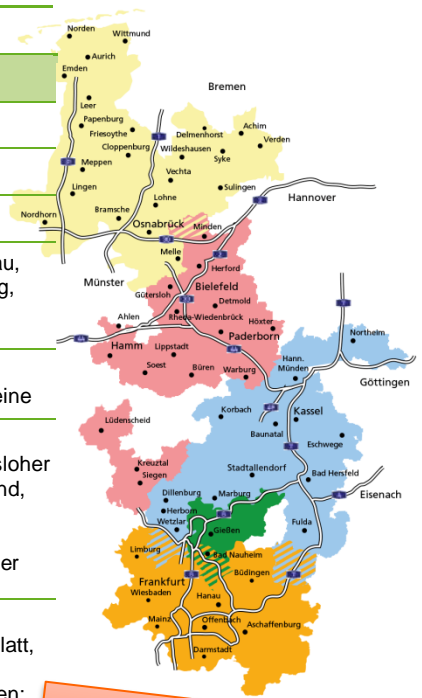

Hessische/Niedersächsische Allgemeine

Kennzahlen		Verbreitungsgebiet	
<b>Titel</b>	<b>Hessische/Niedersächsische Allgemeine/ReiseZeit</b>		
<b>Erscheinungstag</b>	Wochenende/samstags		
<b>Anzeigenschluss</b>	Montag vor Erscheinung, 10 <sup>00</sup> Uhr		
<b>ReiseZeit</b>	<b>Verbreitete Auflage</b> (Verlagsangaben)		
<b>Gesamt</b>	1.409.876	über 3,39 Mio Leser	
<b>Mitte/Süd</b>	665.531	über 1,90 Mio Leser	
<b>Mitte/West</b>	758.609	über 1,79 Mio Leser	
<b>Mitte</b>	383.740	HNA Hessische/Niedersächsische Allg., Werra Rundschau, Hersfelder Ztg., Harz Kurier, Waldeckische Landeszeitung, Fuldaer Zeitung, Gesamtausgabe Gießener Allg., Oberhess.Presse, Zeitungsgruppe Lahn-Dill	
<b>Süd</b>	355.364	RheinMain. Media Gesamt, Offenbach Post, Hanauer Anzeiger, Main-Echo, Gesamtausgabe Gießener Allgemeine	
<b>West</b>	374.869	Westfälischer Anzeiger, Soester Anzeiger, Der Patriot, Lüdenscheider Nachrichten, Bielefelder Tageblatt, Gütersloher Zeitung, Bündler Tageblatt, Zeitung für das Lübbecker Land, Herforder Kreisanzeiger, Bad Oeynhausener Kurier, Paderborner Kreiszeitung, Höxtersche Kreiszeitung, Kreiszeitung für Warburg, Lippische Landes-Zeitung, Haller Kreisblatt, Siegener Zeitung, Mindener Tageblatt	
<b>Nord</b>	369.476	Neue Osnabrücker Zeitung, Meller Kreisblatt, Wittlager Kreisblatt, Bramscher Nachrichten, Bersenbrücker Kreisblatt, Lingener Tagespost, Meppener Tagespost, Ems-Zeitung, Rheiderland Ztg., Grafschafter Nachrichten, Kreiszeitungen: Syke, Diepholz/Sulingen, Achim/Verden, Wildeshausen, Oldenburgische Volksztg., Ostriesen-Ztg./Borkumer Ztg., General-Anzeiger, Ostfriesische Nachrichten, Ostfriesischer Kurier/Norderneyer Badeztg., Münsterländer Tages-Ztg. Cloppenburg, Delmenhorster Kreisblatt.	

Urlaubs- oder Hoteltipp	Gesamt	Größen: 100 mm	
		1.810 €	905 €
	Mitte/ West	1.030 €	515 €
	Mitte	520 €	260 €
	West	530 €	265 €
	Nord	425 €	215 €
	Mitte/Süd	920 €	460 €
	Süd	500 €	250 €